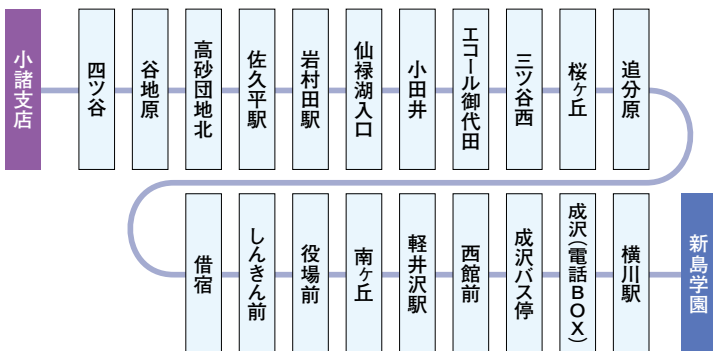

◆通学圏地図

数字は登校時の電車またはバスの時刻です。
(2012年3月現在)
ダイヤ改正等により変更の可能性があります。

◆長野・軽井沢方面スクールバス

新島学園の専用通学バスで通うことができます。
※発着場所、時刻の詳細は学校へお問合せください。

※2011年度の例

◆下仁田・富岡方面スクールバス

新島学園の専用通学バスで通うことができます。
※発着場所、時刻の詳細は学校へお問合せください。

※2011年度の例