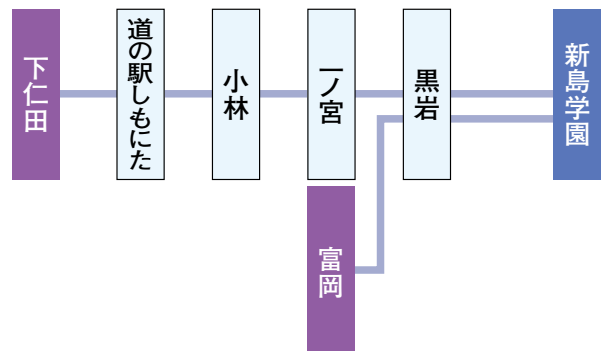

◆通学圏地図

数字は登校時の電車またはバスの時刻です。
(2012年3月現在)
ダイヤ改正等により変更の可能性があります。

◆長野・軽井沢方面スクールバス

新島学園の専用通学バスで通うことができます。
※発着場所、時刻の詳細は学校へお問合せください。

※2011年度の例

◆下仁田・富岡方面スクールバス

新島学園の専用通学バスで通うことができます。
※発着場所、時刻の詳細は学校へお問合せください。

※2011年度の例