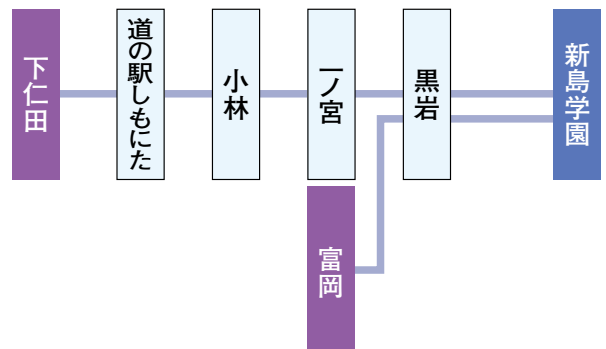

◆通学圏地図

数字は登校時の電車またはバスの時刻です。
(2012年3月現在)
ダイヤ改正等により変更の可能性があります。

◆長野・軽井沢方面スクールバス

新島学園の専用通学バスで通うことができます。
※発着場所、時刻の詳細は学校へお問合せください。

◆下仁田・富岡方面スクールバス

新島学園の専用通学バスで通うことができます。
※発着場所、時刻の詳細は学校へお問合せください。

※2011年度の例

※2011年度の例