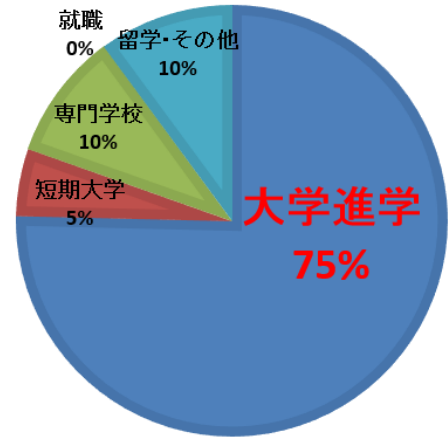

2015年度 進路状況 主な進学先

■現役での進路実績（65期生）

大学	短期大学	専門学校	就職	留学・その他
150	10	19	0	20

大学進学率75%!!

■国公立大学

大学名	現役	推薦			既卒	合計
		一般	推薦	AO		
名古屋大学(工)	1		1			1
茨城大学(理・地球環境)	1	1				1
群馬大学(看護1/理工1)	2	2				2
信州大学(工)	0				1	1
富山大学(理)	1	1				1
横浜市立大学(国際総合科学)					1	1
合計	5	4	1	0	2	7

■私立大学（抜粋）

大学名	現役	推薦			既卒	合計
		一般	指定	推薦		
同志社大学(学部内訳は下段)	22		22			22
日本大学(生産1/国1/芸1/法2/文理2)	7	4	2	1		7
帝京大学(経3/法1/英語1/検査2)	7	6		1		7
獨協大学(法3/経2/外国1)	6	4	2			6
東海大学	5	3	1	1	1	6
法政大学	2	2			4	6
青山学院大学(同盟校3/指定1)	4		4		2	6
フェリス学院大学	5	3	1	1		5
明治学院大学(経3/心1/社会1)	5	1	3	1		5
共愛学園前橋国際大学	2	1	1		3	5
明治大学(文1/理工4)	1	1			4	5
東京女子大学	4	3	1			4
中央大学(法2/文1/理工1)	4	2		2		4
同志社女子大学	4		4			4
立教大学	4		4			4
立命館大学	3	3				3
芝浦工業大学	3	2	1			3
成蹊大学	2		2		1	3
日本女子大学	2	2				2
北里大学(海洋1/検査1/獣医1)	2	1		1	1	3
上智大学(外1/理1)	1		1		1	2
成城大学	1	1				1
東京農業大学(管理栄養)	1	1				1
学習院大学	1		1			1
東京理科大学	1		1			1
東京歯科大学(歯1)	1		1			1
国際基督教大学	1		1			1
神戸学院大学	1		1			1
慶應義塾大学(総合政策1)	1			1		1
酪農学園大学(獣医1)	0				1	1
合計(上記主要大学)	103	40	54	9	18	121
総合計	215	105	74	36	24	240